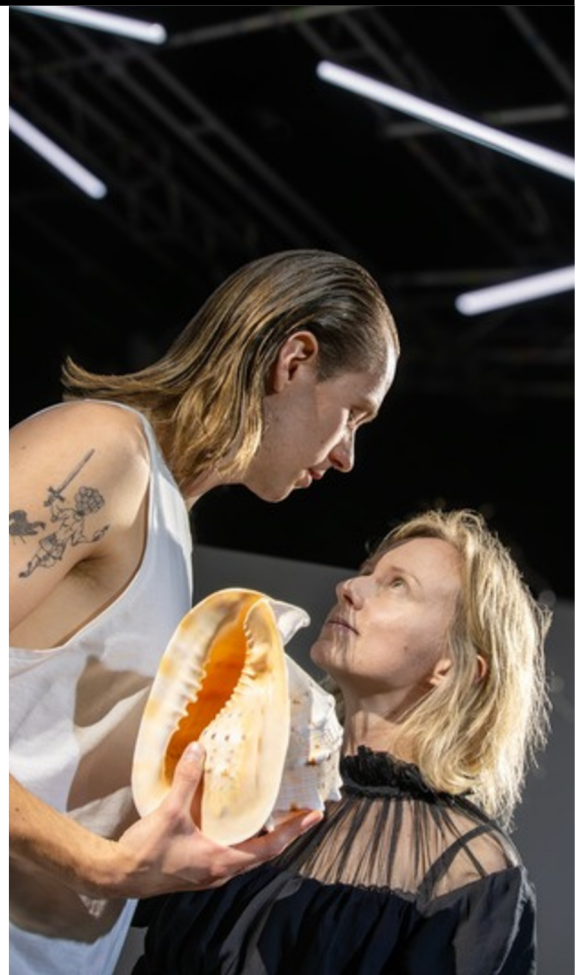

# Wichrowe Wzgórza. Love To Die | reż. Klaudia Hartung-Wójciak

Paląca potrzeba spełnienia i bolesność niespełnień. Przegapione szanse, niezrealizowane możliwości oraz pragnienia, które nie zostały zaspokojone, i które powracają do nas we wspomnieniach, snach, fantazjach i opowieściach.

# Medea | reż. Eugenia Balakireva

Kim naprawdę była mityczna Medea? Zbrodniarką, matką, ofiarą, boginią? Wychodząc od klasycznej tragedii Eurypidesa, twórcy i twórczynie bydgoskiego spektaklu szukają nowego sposobu na opowiadanie losów tej postaci...

# Fabryka Absolutu | reż. Judyta Berłowska

Spektakl „Fabryka Absolutu” to opowieść science-fiction, dla której inspiracją stała się książka Karela Čapka, o wynalazku zdolnym do niezwykle wydajnej produkcji energii.